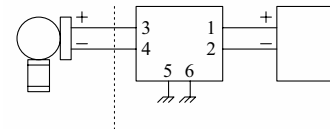

MSB5000 ZENER BARRIERS Selection Guide

MSB5000 齐纳式安全栅 选型手册

Maxonic 万讯

Maxonic 万讯

SHENZHEN MAXONIC AUTOMATION CONTROL CO., LTD

MSB502 00 MSB502 0 MSB50 500

| | | | | | | | |
|--|--|--|--|--|--|--|--|
| | | | | | | | |
| | | | | | | | |
| | | | | | | | |
| | | | | | | | |

| | | | |
|--|--|--|--|
| | | | |
| | | | |
| | | | |
| | | | |

MSB50 00 MSB50 0

| | | | | | | | |
|--|---|--|--|--|--|--|--|
| | | | | | | | |
| | | | | | | | |
| | 4 | | | | | | |
| | | | | | | | |

| | | | | |
|--|--|--|--|--|
| | | | | |
| | | | | |
| | | | | |
| | | | | |